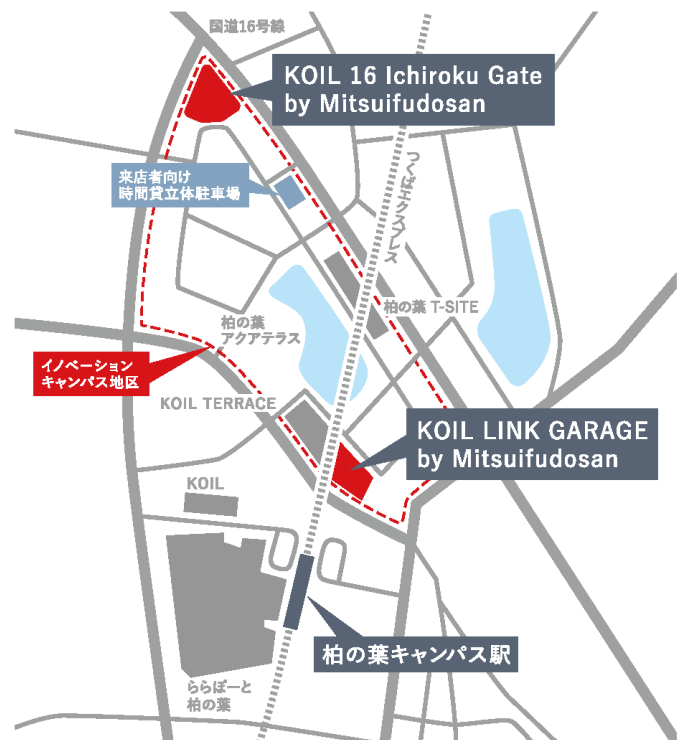

「KOIL 16 Ichiroku Gate by Mitsuifudosan」/  
「KOIL LINK GARAGE by Mitsuifudosan」  
2つの複合商業施設 12月4日より順次オープン  
～柏の葉ならではの魅力にあふれた“ウォークラブル”で楽しめるエリアに～

三井不動産株式会社(代表取締役社長: 菰田 正信、本社: 東京都中央区)は、公・民・学連携の街づくりを推進する柏の葉スマートシティの重点開発エリアである「イノベーションキャンパス地区」において、地区の玄関となる場所に位置する133街区と146街区内に2つの複合商業施設「KOIL 16 Ichiroku Gate by Mitsuifudosan」・「KOIL LINK GARAGE by Mitsuifudosan」が2021年12月4日から順次オープンすることとなりましたので、お知らせいたします。

本施設の特徴

- ・駐車場を集約するなど、歩いて楽しみや交流を促すウォークラブルな施設づくり。

つくばエクスプレス・柏の葉キャンパス駅から徒歩 20 分圏内の「イノベーションキャンパス地区」のそれぞれの玄関口となるエリアに賑わい創出拠点を整備することで、柏の葉スマートシティ内に人々の誘引をはかります。

- ・柏の葉スマートシティの街づくりテーマの一つである「新産業創造」の一環として、柏の葉で独立、開業をしたい個人や企業による個性あふれた店舗を誘致。

- ・会員制のDIYファクトリー「KOIL FACTORY PRO」やガレージ連携ミニオフィスなど、ものづくりに取り組む企業向けのオフィス空間も併設。住民や来街者、起業家などの交流を促し、柏の葉スマートシティならではのコミュニティづくりも目指します。

KOIL 16 Ichiroku Gate by Mitsuifudosan

KOIL LINK GARAGE by Mitsuifudosan

イノベーションキャンパス地区と本施設

### 「KOIL 16 Ichiroku Gate by Mitsuifudosan」

「KOIL 16 Ichiroku Gate by Mitsuifudosan」は、常磐自動車道柏インターチェンジから1km程度の国道16号線に面し、広域的な車利用のアクセスが可能なゲート性のある立地となっており、角地にはデザインコンペで選ばれたシンボルサインが設置されています。柏の葉住民だけでなく、高速道路を利用する方々も気軽に立ち寄れるようにドライブスルー型の店舗も揃え、計6つの建物、約20の個性的な店舗が並びます。