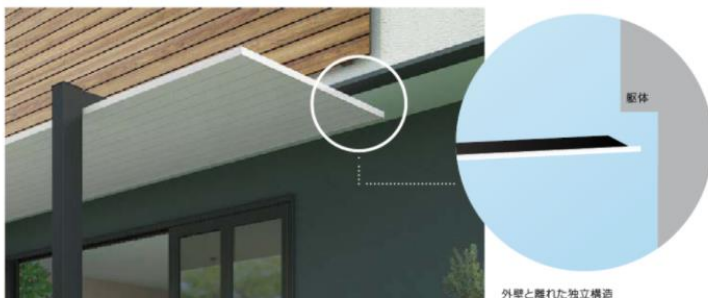

「テラス SC」は、屋根と柱だけで構成されたシンプルで美しいデザインで、さまざまな住宅に美しく調和します。また、雨樋を屋根・柱に内蔵することで、機能性はそのままだ見た目の凸凹をなくし、細部にまで徹底的にノイズレスデザインにこだわりました。さらに住宅の外観になじむ金属光沢を抑えたマットな質感で、落ち着いた佇まいを演出します。屋根材と柱を異なるカラーで組み合わせることで単色のボリューム感が低減でき“視覚的な軽さ”が生まれるツートン・コーディネートも可能となっています。

・シンプルで美しいデザイン

屋根部にアルミを採用し、強度を確保しながらわずか 40 mm という薄さも実現。「屋根」と「柱」だけのシンプルな構成は、どんな住宅にも美しく調和します。また、雨樋を屋根・柱を一体にし、雨樋としての機能はそのままに、ノイズレスなフォルムを実現しました。ネジやボルトといったパーツを屋根下から見えないように配慮し、コーナー部分のキャップも極小化することで、ノイズを生まないデザインを細部まで追求しました。

横樋は屋根と一体に。

縦樋は柱と一体に。

・外壁を傷つけない独立構造

躯体にネジ止めしない独立構造により、住宅の外壁を傷つけることなく、テラス屋根を設置することができます。

外壁と離れた独立構造