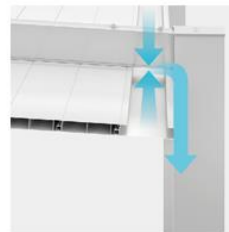

・シンプルで美しいデザイン

屋根部にアルミを採用し、強度を確保しながらわずか 40 mm という薄さも実現。「屋根」と「柱」だけのシンプルな構成は、どんな住宅にも美しく調和します。また、雨樋を屋根・柱を一体にし、雨樋としての機能はそのままに、ノイズレスなフォルムを実現しました。ネジやボルトといったパーツを屋根下から見えないように配慮し、コーナー部分のキャップも極小化することで、ノイズを生まないデザインを細部まで追求しました。

横樋は屋根と一体に。

縦樋は柱と一体に。

・外壁を傷つけない独立構造

躯体にネジ止めしない独立構造により、住宅の外壁を傷つけることなく、テラス屋根を設置することができます。

外壁と離れた独立構造