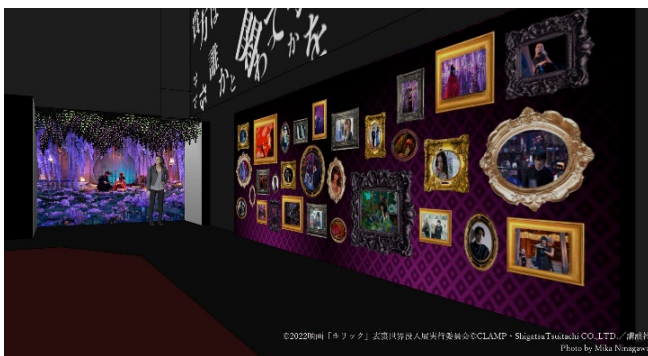

株式会社乃村工藝社
2022年3月15日

映画「ホリック xxxHOLiC」の世界観に“展示”と“謎解き”の2つで没入するイベント
映画ホリック xxxHOLiC 表裏世界没入展 Supported by WITH HARAJUKU
開催のお知らせ
映画公開と同日開催決定、4月29日(金)～5月15日(日)開催

株式会社乃村工藝社が実行委員会として参画する『映画ホリック xxxHOLiC 表裏世界没入展』を2022年4月29日(木)～5月15日(日)の間、WITH HARAJUKU HALLにて開催します。

耽美的なビジュアルで超常現象を描き、カリスマ的な存在となっている創作集団・CLAMPの大ベストセラーコミックである『xxxHOLiC』。ヤングマガジンで連載され(2003年～2010年)、単行本の売り上げは累計1400万部を突破し、これまで小説化・アニメ化・実写ドラマ化・舞台化をされてきました。映画『ホリック xxxHOLiC』は、その超人気コミックを原作とし、日本を代表する写真家・映画監督の蜷川実花によって初実写映画化された作品です。本イベントでは、映画の艶やかで華やかな世界観の中に来場者が身を置き、没入できる、展示と謎解きゲームの2種類の体験をお届けします。

【展示】

映画『ホリック xxxHOLiC』のスクール・衣装・小道具・アートワーク等の展示を通して、来場者が「願いをかなえてくれるミセ」を実際に訪れたような空間が広がります。神木隆之介、柴咲コウ、玉城ティナ、吉岡里帆、磯村勇斗、DAOKO、モトーラ世理奈ら豪華キャスト陣の貴重なショット、実際に撮影で使用された衣装や小道具などの展示を通して映画の世界が立体的に表された「表」の世界。そして蜷川監督の創作の「裏」側に迫ることができるセット、いずれも臨場感あふれるxxxHOLiCの世界を体感できる他、その世界観に没入し写真撮影のできるフオトスポットも必見です。

▲メインビジュアル

※百目鬼静(どうめき しずか)を演じる松村北斗の写真展示はございません

◀会場イメージ

【謎解きゲーム『xxxHOLiC』 謎掛奇譚】

完全オリジナルの新作謎解きゲームが登場！プレイヤー自身が『xxxHOLiC』の登場人物になり、作品の主人公である四月一日と共に【ミセ】の女主人・侑子に課せられた謎を解き明かします。私たちはなぜ、【ミセ】に迷い込んだのか。願いを叶えるための対価とは！？謎解きゲームで妖しく美しい xxxHOLiC の映画の世界に没入ください。