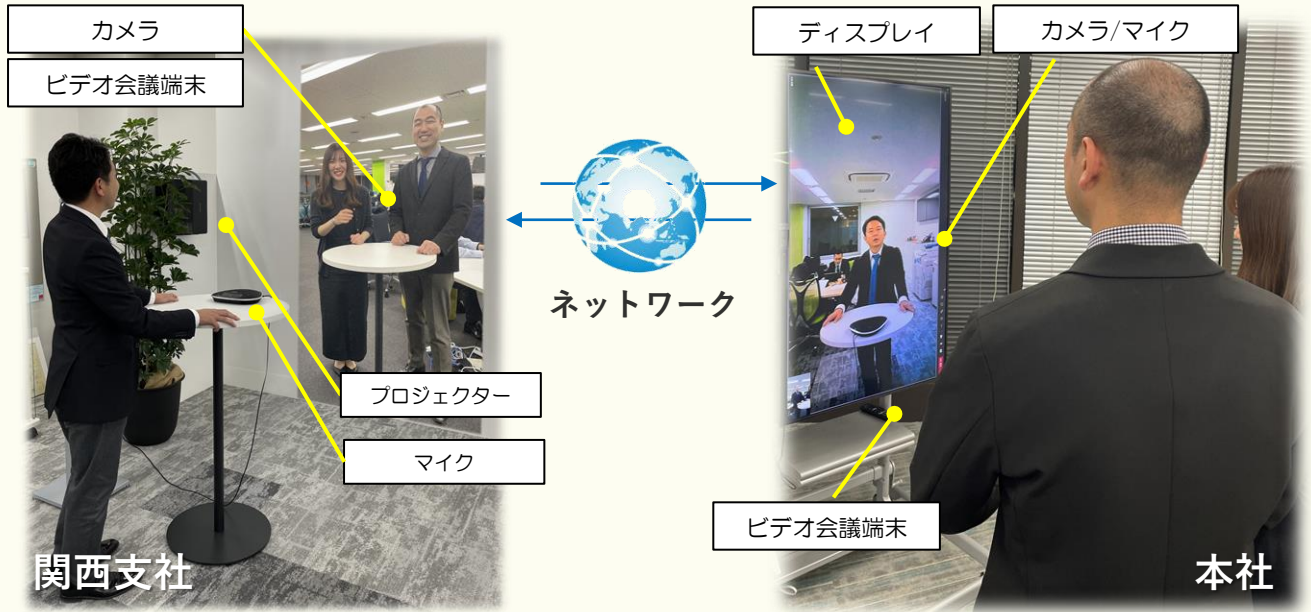

文字だけのチャット、
顔しか見えないWEB会議より、
等身大で雑談！

お疲れ様です！

ちょっといい？

離れた拠点と手軽に繋がる

Olkana (おるかな?)

多くの可能性は“雑談”から生まれる

あの件、
ありがとう！

これ知ってる？

それ、使えそう！

活用シーン

Scene ① 気軽に雑談 等身大サイズで相手の気持ちが伝わる

常に繋がっている環境だから、対面での立ち話しのような手軽なコミュニケーションが実現。
手軽な“雑談”が、「相談のきっかけ」や「ワイガヤ」を生み出します。

Scene ② イベント ひとつなぎの空間が組織の一体感を生み出す

パノラマ大画面で空間をつなぎ、同じ時間を共有。
離れた場所でも会場の雰囲気伝わり、「組織の一体感」や「新たな人の繋がり」を生み出します。

▼ オフィス空間の常時接続

▼ 社員研修・商品説明会

▼ 表彰式・セレモニー

お客様の環境に合わせ最適な構成をご提案致します

ご相談～運用サポートまで
安心のワンストップサービス
をご提供いたします。

コンサルティング

ご提案

設計・デザイン