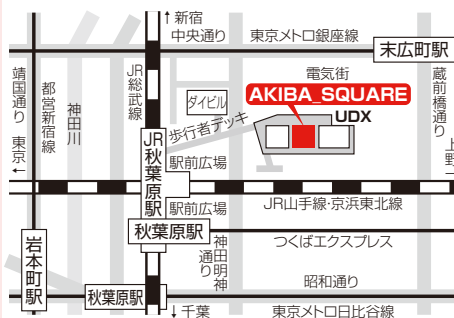

11/6 日

会場：秋葉原 UDX2F
アキバ・スクエア

(秋葉原駅直結)

最寄駅

- JR「秋葉原駅」電気街口徒歩2分
- 東京メトロ銀座線「末広町駅」1・3番出口徒歩3分
- 東京メトロ日比谷線「秋葉原駅」2・3番出口徒歩4分
- 都営新宿線「岩本町駅」A3出口徒歩5分
- つくばエクスプレス「秋葉原駅」A1出口徒歩3分

※車でのご来場はご遠慮ください。

参加校は裏面をご確認ください

主催 **大学通信**