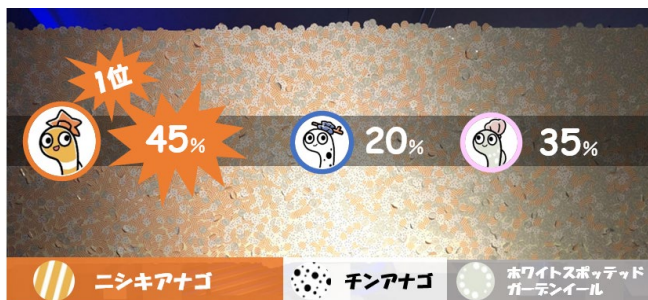

2022年11月24日

各 位

すみだ水族館

チンアナゴの日のナワバリバトルイベント「三国チン」 「ニシキアナゴ」が最大のナワバリを獲得し優勝 ～記念日「ニシキアナゴの日」が誕生するかも!?～

すみだ水族館（所在地：東京都墨田区、館長：毛塚 広治）は、このたび、「チンアナゴの日」を記念した館内イベント「三国チン」※を開催し、すみだ水族館で飼育するチンアナゴ、ニシキアナゴ、ホワイトスポッテッドガーデンイールの三種が記念日の称号をかけてナワバリバトルをするゲームを行った結果、「ニシキアナゴ」が優勝したことをお知らせします。

優勝したニシキアナゴ

ナワバリボード最終結果

2022年11月11日（金）～11月23日（水・祝）の期間に開催した「三国チン ナワバリゲーム」は、「チンアナゴ」「ニシキアナゴ」「ホワイトスポッテッドガーデンイール」の生態の違いや共通点をより深く知り、楽しめる企画として実施しました。三種の特長や違いが書かれた館内9カ所の「三国チンスポット」をスタンプラリー形式で巡り、最後に三種のなかから「推したい種」を「ナワバリボード」にシールで添付いただきます。結果は、「ニシキアナゴ」が約45%の領域を占め、最も多くのナワバリを獲得しました。来館者からは、「ニシキアナゴの色がきれい」「ケンカの仕方がかっこいい」といったお声が聞かれました。

優勝したニシキアナゴには、「ニシキアナゴの日」の記念日の称号を授与する予定です。記念日の申請状況は随時、公式ウェブサイトやSNSなどで発信してまいります。

本イベントを通じて、三種のさらなる魅力を知っていただくことができました。お客さまからは、「各種の違いや特長を知ることができて、愛着が湧いた」「もっと知りたくなった」など、来年への期待感を込めた多くの感想をいただいています。来年は「チンアナゴの日」が認定されてから10年を迎えます。楽しく皆さまとお祝いできるよう、さまざまな企画を検討してまいります。