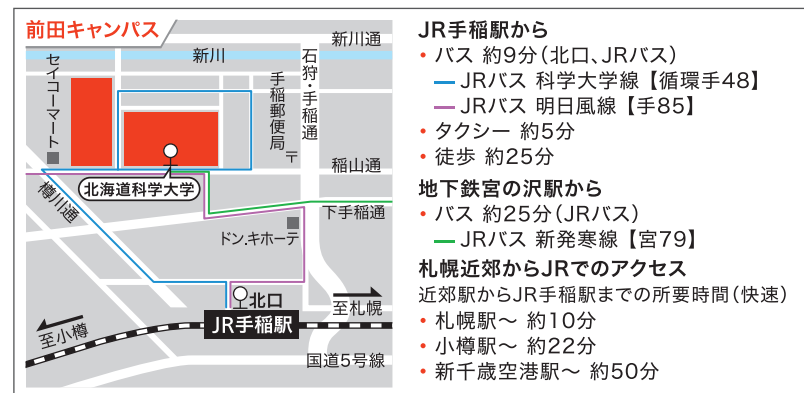

1. ### JR手稲駅から
2. ・バス 約9分(北口、JRバス)
   - JRバス 科学大学線【循環手48】
   - JRバス 明日風線【手85】
   - ・タクシー 約5分
   - ・徒歩 約25分
3. ### 地下鉄宮の沢駅から
4. ・バス 約25分(JRバス)
   - JRバス 新発寒線【宮79】
5. ### 札幌近郊からJRでのアクセス
6. 近郊駅からJR手稲駅までの所要時間(快速)
7. ・札幌駅~ 約10分
   - ・小樽駅~ 約22分
   - ・新千歳空港駅~ 約50分

HUS. Campus Illumination

HUSキャンパス・イルミネーション

2022

12.1 Thu - 12.25 Sun

点灯時間 15:30 ~ 21:00

北海道科学大学メインプロムナード
(北海道科学大学メインプロムナード(大学正門・バス停~中央棟(E棟)))

無料
駐車場
完備

北海道科学大学

〒006-8585 北海道札幌市手稲区前田7条15丁目4-1
TEL: 011-688-2371 FAX: 011-688-2392
HP: <https://www.hus.ac.jp>

+Professional

ヒューマンティ、コミュニケーション能力、問題発見・課題解決能力、マネジメント能力といった基盤能力を基に、専門性を身につけた人材を育成します。
すべての設置校に共通する、わたしたちのスローガンです。

設 北海道科学大学
北海道科学大学高等学校
北海道自動車学校
北海道科学大学附属薬局

主催

北海道科学大学
+Professional

共催

札幌市手稲区

協力

なの花薬局