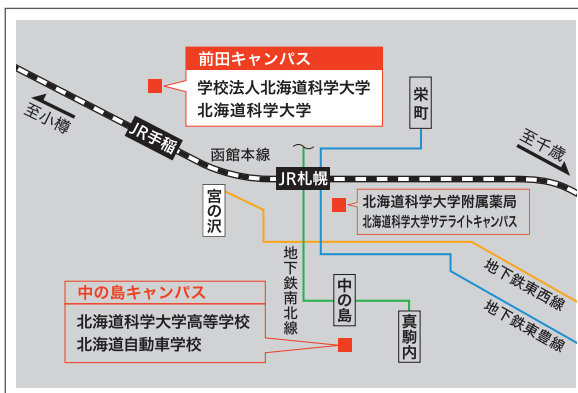

1. ### JR手稲駅から
2. ・バス 約9分(北口、JRバス)
   - JRバス 科学大学線【循環手48】
   - JRバス 明日風線【手85】
   - ・タクシー 約5分
   - ・徒歩 約25分
3. ### 地下鉄宮の沢駅から
4. ・バス 約25分(JRバス)
   - JRバス 新発寒線【宮79】
5. ### 札幌近郊からJRでのアクセス
6. 近郊駅からJR手稲駅までの所要時間(快速)
7. ・札幌駅~ 約10分
   - ・小樽駅~ 約22分
   - ・新千歳空港駅~ 約50分

HUS. Campus Illumination

HUSキャンパス・イルミネーション

2022

12.1 Thu - 12.25 Sun

点灯時間 15:30 ~ 21:00

北海道科学大学メインプロムナード
(北海道科学大学メインプロムナード(大学正門・バス停~中央棟(E棟)))

無料
駐車場
完備

北海道科学大学

〒006-8585 北海道札幌市手稲区前田7条15丁目4-1
TEL: 011-688-2371 FAX: 011-688-2392
HP: <https://www.hus.ac.jp>

+Professional

ヒューマンティ、コミュニケーション能力、問題発見・課題解決能力、マネジメント能力といった基盤能力を基に、専門性を身につけた人材を育成します。
すべての設置校に共通する、わたしたちのスローガンです。

設 北海道科学大学
北海道科学大学高等学校
北海道自動車学校
北海道科学大学附属薬局

主催

北海道科学大学
+Professional

共催

札幌市手稲区

協力

なの花薬局