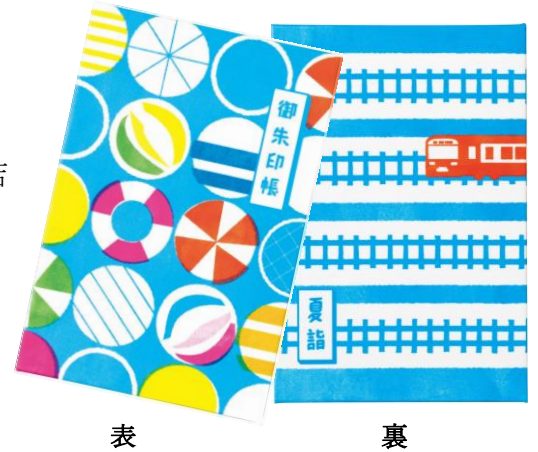

5. 京急オリジナル御朱印帳の販売

(1) 販売日 2023年6月30日(金)～

(2) 販売場所 セブン-イレブン京急ST店(一部店舗)
京急グッズショップ「おとどけいきゅう」鮫洲店
オンラインショップ「おとどけいきゅう」
URL：<http://www.otodokeikyuu-sc.com/>
(外部サイトへリンクします)
京急百貨店5階【おもちゃ売場】

(3) 販売価格 2,301円(参考税込価格)

(4) 販売個数 1,000冊
※なくなり次第、販売を終了いたします。

表

裏

6. キャンペーン特設ページ

URL：<https://www.keikyu.co.jp/cp/natsumode2023/>

※2023年6月22日(木)15時公開予定

7. お客様のお問い合わせ先

京急ご案内センター TEL. 03-5789-8686/045-225-9696

(受付時間) 9:00～17:00 年末年始は休業

※営業時間は変更となる場合がございます。

以 上