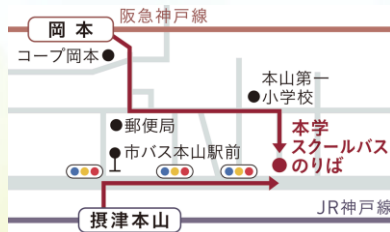

期 間

2023年7月24日(月)～8月31日(木)

★8/7(月)～8/17(木)、土曜日・日曜日・祝日は休館です
新型コロナウイルス感染症拡大の状況により中止する場合があります。

開館時間

9:10～16:50

対 象

中学生・高校生

付き添いの友人・保護者の方も1名まで一緒にご利用いただけます
(女性限定、保護者は男性も可)

必要な物

生徒証・オープンライブラリーチケット(本紙裏面)

アクセス

スクールバス時刻表

スクールバス乗り場からスクールバスをご利用ください
(JR摂津本山駅、阪急岡本駅から山手幹線沿いに東へ300m)

【お問い合わせ】

甲南女子大学 図書館 〒658-0001 神戸市東灘区森北町6-2-23

TEL 078-413-3097 Email toshokan@konan-wu.ac.jp