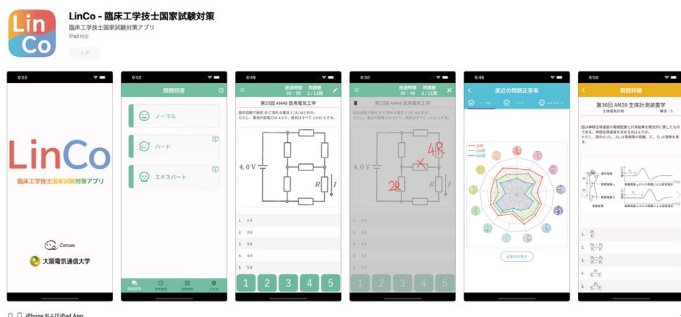

大阪電気通信大学発ベンチャー企業が 臨床工学技士国家試験対策アプリ（LinCo）を開発 App StoreとGoogle Playでリリース

大阪電気通信大学（大阪府寝屋川市・四條畷市／学長：塩田邦成）の大学発ベンチャー企業の株式会社セリウム（代表：日坂 真樹 医療健康科学部 医療科学科 教授）が、一般向け臨床工学技士国家試験対策アプリ（LinCo）をApp StoreとGoogle Playからリリースしました。

本アプリは臨床工学技士をめざしていた研究室の学生や卒業生が中心となり開発しました。今後は理学療法士国家試験対策アプリ（LiGac）と第2種ME技術実力検定試験対策アプリ（MeTwo）を開発、リリースする予定です。使用料無料です。

【本件のポイント】

- 大学発ベンチャー企業がアプリをリリース
- 本学学生が中心となり、アプリを開発
- 過去5年分（第32～36回）の900問を収録
- 3モードによる問題出題が可能
- 多彩な機能で試験対策をサポート

【本件の内容】

本学は、西日本でいち早く臨床工学技士の受験資格を取得できる医療福祉工学部医療福祉工学科を2004年4月に設置。今まで多くの臨床工学技士を輩出しており、2022年度国家試験では合格率100%を達成しています。

今回、今まで培ってきた受験対策のノウハウを本学以外の受験生にも提供することにし、スキマ時間を利用して気軽に勉強ができる、そして国家試験を目指して勉強してきた学生のアイデアが多く詰め込まれたアプリを開発しました。