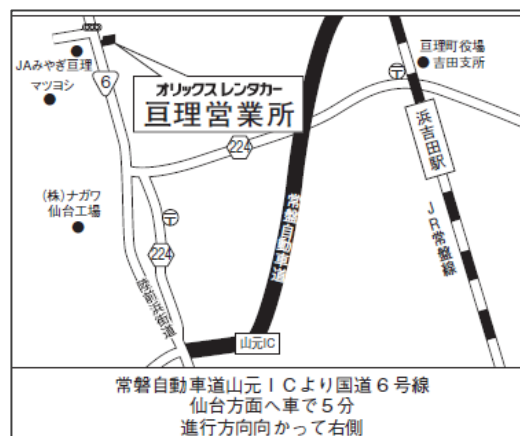

Press Release

■オリックストラックレンタル巨理営業所

住所：〒989-2331 宮城県巨理郡巨理町
吉田北堰上(キタヒカミ) 15-3

電話：0223-33-1031

営業開始日：2014年5月1日

営業時間：8:00～19:00（日曜・祝日休業）