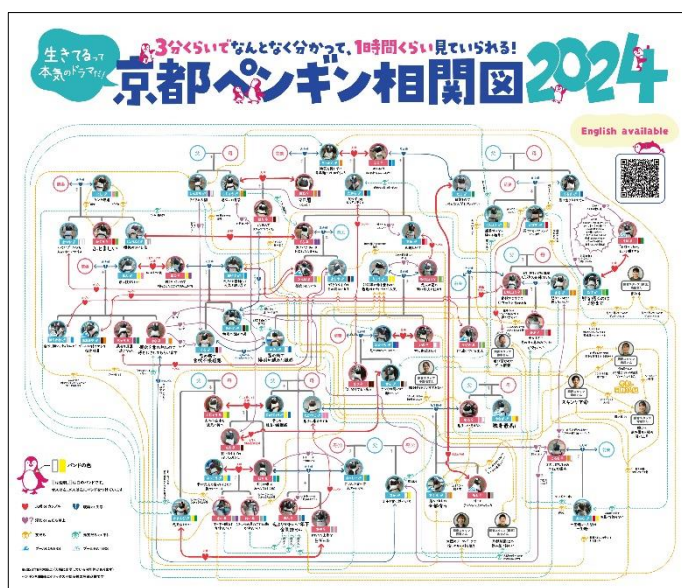

## ペンギンたちの関係性を最新版にアップデート！ 「京都ペンギン相関図 2024」を公開 ～今年は英語版が初登場、YouTube 広告動画も公開～

京都水族館（所在地：京都市下京区、館長：松本 克彦）は、本日より、ペンギンの個性や関係性をまとめた「京都ペンギン相関図 2024」を特設サイトで公開し、2023年12月13日（水）より館内で展示します。また、今年度より英語版を特設サイトにて公開します。

「京都ペンギン相関図 2024」（イメージ）

「ペンギン相関図」※1は、人間と同様に個性や社会性をもつペンギンの生態や、その個性により年々変わるペンギン同士や飼育スタッフたちとの多様な関係性を知ってほしいとの思いから、2018年に制作を開始し、毎年アップデートを行い、今年で6回目を迎えます。

京都水族館で暮らす60羽のケープペンギンの行動を飼育スタッフが日々観察し、それぞれの個性や恋愛関係の変化などの最新情報を大型パネルで展示します。親子や兄弟のつながりといった家系図にとどまらず、見た目や性格、プールの好き嫌いなど各個体の紹介のほか、交友関係やカップルの変遷、飼育スタッフも加わったペンギンたちの関係を分かりやすく表現した京都水族館ならではの相関図です。

さらに今年は、「情熱大陸」のナレーターとして活躍する窪田等さんを起用し、ドキュメンタリー風に当館の個性豊かなペンギンたちの関係性を紹介した広告動画を12月12日（火）より、京都水族館公式YouTubeチャンネルにて期間限定で公開します。

相関図を見てペンギンの個性や社会性を知ったり、昨年公開した、羽についたカラーバンドの色で個体識別ができるウェブコンテンツ「ぺんたごん」※2で目の前の気になるペンギンの個体を調べ、相関図と照らし合わせたりすることで、より一層楽しくペンギンたちを観察できます。

## 「京都ペンギン相関図 2024」 サイト公開、館内展示および企画概要

飼育スタッフによる日々の観察をもとに、ペンギンの親子、兄弟、夫婦関係のほか、性格の違い、プールの好き嫌い、恋愛関係の変化などをまとめた「京都ペンギン相関図 2024」の特設サイトの公開と館内展示を開始します。また、今年度より英語版を特設サイトにて公開します。「複雑すぎる」、「なかなかの荒れ具合」、「見てて飽きない」など、その多様な関係性に毎年 SNS でも多くの感想が寄せられています。