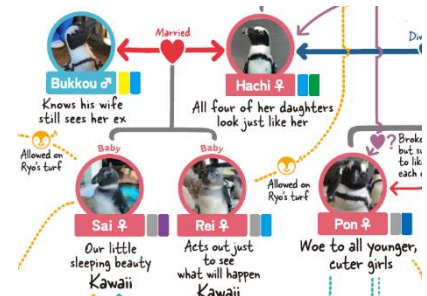

「京都ペンギン相関図 2024」 サイト公開、館内展示および企画概要

飼育スタッフによる日々の観察をもとに、ペンギンの親子、兄弟、夫婦関係のほか、性格の違い、プールの好き嫌い、恋愛関係の変化などをまとめた「京都ペンギン相関図 2024」の特設サイトの公開と館内展示を開始します。また、今年度より英語版を特設サイトにて公開します。「複雑すぎる」、「なかなかの荒れ具合」、「見てて飽きない」など、その多様な関係性に毎年 SNS でも多くの感想が寄せられています。

展示開始：2023年12月13日（水）午前10時

展示場所：1階「ペンギン」エリアの洞窟

特設サイト：【日本語版】

<https://www.kyoto-aquarium.com/sokanzu/>

【英語版】

<https://www.kyoto-aquarium.com/sokanzu/en/2024/>

※12月12日（火）午後15時公開予定。

※館内の展示は日本語版相関図のみとなります。

英語版は特設サイトへの2次元コードのみ掲示します。

京都ペンギン相関図 2024 英語版より抜粋

1. 「京都ペンギン相関図 2024」の見どころ

①2022年生まれの3羽のペンギンが相関図に初登場

2022年の冬に生まれた3羽のペンギン「さい」「れい」「みぶ」が相関図に仲間入りしました。3羽は、独り身となり自宅警備に全力を注ぐ「りょう」の縄張りに入れてもらえる仲だったり、飼育スタッフに構われているところを「ぼん」に嫉妬されたりと、すでに他のペンギンたちとのさまざまな関係性が見られます。今後の3羽の展開もぜひご注目ください。