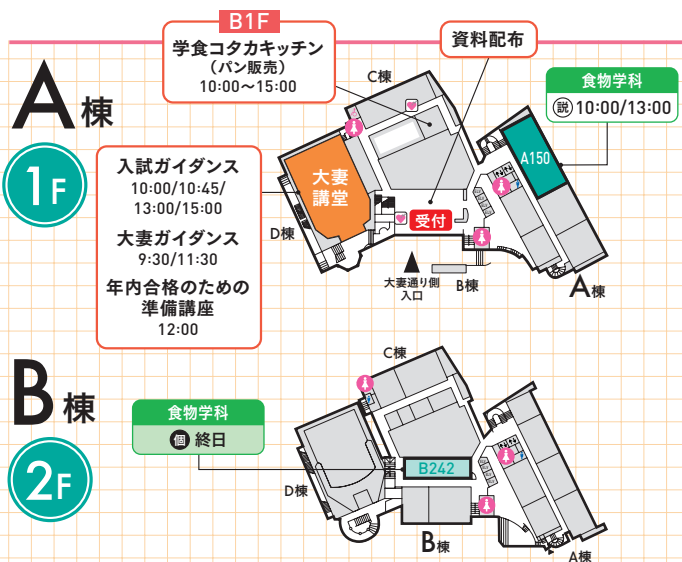

3/24日 時間 | 9:30~15:30

アンケートにご協力ください!

終了後QRコードからアンケートに回答ください。回答画面を提示いただければ、1F受付でグッズをプレゼントします!

全学共通プログラム

	9:30	10:00	11:00	12:00	13:00	14:00	15:00	15:30
入試ガイダンス 大妻講堂		10:00~10:30	10:45~11:15		13:00~13:30			15:00~15:30
大妻ガイダンス 大妻講堂	9:30~9:45			11:30~11:45				
年内合格のための準備講座 大妻講堂				12:00~12:45				
職員による何でも相談 E 6F ホール					9:30~15:30			
学生によるトークショー E B1F E055					11:20~11:50		14:20~14:50	
在学生に聞いてみよう E 1F コミュニケーションテラス			10:00~12:00			13:00~15:30		
大妻基礎講座 動画上映 E B1F E055		9:30~11:20			11:50~14:20			14:50~15:30

教室の表記/例
F432
建物棟名 階数
F棟4階
F432教室

マップは裏面!

学科・専攻説明会 & 教員との個別相談

家政学部	食物学科	個 B242 説 A150	説 A150 個 B242
------	------	---------------	---------------

CHIYODA CAMPUS MAP

学科・専攻説明会&教員との個別相談

説 学科・専攻説明会

午前・午後各1回
(30分)

教室の表記/例
F432
建物棟名 階数
F棟4階
F432教室

E・F棟 3F

4F

5F

6F

7F

CHECK!!

2025年4月開設予定
新学部 データサイエンス学部の特設サイト