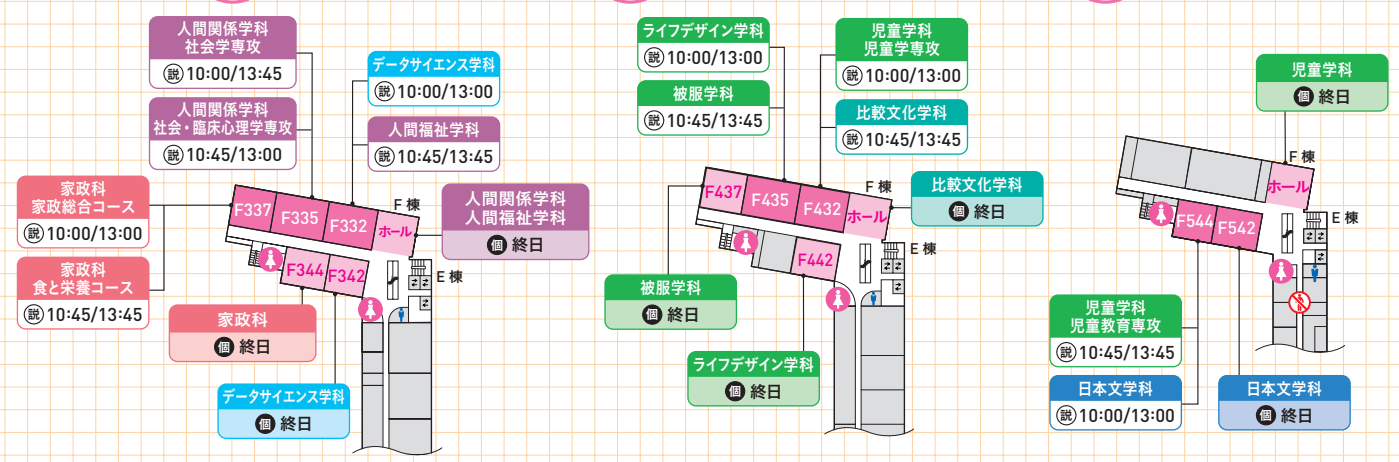

NEW!

		9:30	10:00	11:00	12:00	13:00	14:00	15:00	15:30
		45	15 30	45 15 30	45 15 30	45 15 30	45 15 30	45 15 30	15
家政学部	被服学科	個 F437		説 F435		個 F437	説 F435		
	食物学科	個 B242	説 A150			説 A150	個 B242		
	児童学科	個 F5ホール	説 F432			説 F432	個 F5ホール		
	児童教育専攻	個 F5ホール		説 F544		個 F5ホール	説 F544		
	ライフデザイン学科	個 F442	説 F435			説 F435	個 F442		
文学部	日本文学科	個 F542	説 F544			説 F544	個 F542		
	英語英文学科	個 F632		説 F644		個 F632	説 F644		
	コミュニケーション文化学科	個 F642	説 F644			説 F644	個 F642		
社会情報学部	社会生活情報学専攻	個 F732		説 F742		説 F742	個 F732		
	環境情報学専攻	個 F733	説 F742			個 F733	説 F742		
	情報デザイン専攻	個 F734	説 F744			説 F744	個 F734		
人間関係学部	社会学専攻	個 F3ホール	説 F335			個 F3ホール	説 F335		
	社会・臨床心理学専攻	個 F3ホール		説 F335		説 F335	個 F3ホール		
	人間福祉学科	個 F3ホール		説 F332		個 F3ホール	説 F332		
比較文化学部	比較文化学科	個 F4ホール		説 F432		個 F4ホール	説 F432		
データサイエンス学部	データサイエンス学科	個 F342	説 F332			説 F332	個 F342		
短期大学部	家政科	家政総合コース*2	個 F344	説 F337		説 F337	個 F344		
	食と栄養コース*2	NEW!	個 F344	説 F337		説 F337	個 F344		

教室の表記/例
F432
建物棟名 階数
F棟4階
F432教室

E・F棟 3F

4F

5F

6F

7F

CHECK!!

2025年4月開設予定
新学部 データサイエンス学部の特設サイト

データサイエンス学部*に関する最新情報はこちらをCHECK!
*仮称、認可申請中

<https://www.otsuma.ac.jp/datascience-special/>

大妻女子大学 大妻女子大学短期大学部

[千代田キャンパス]
〒102-8357 東京都千代田区三番町12番地
☎03-5275-6011(広報・入試センター)

受験生応援ページは
こちらをCHECK!