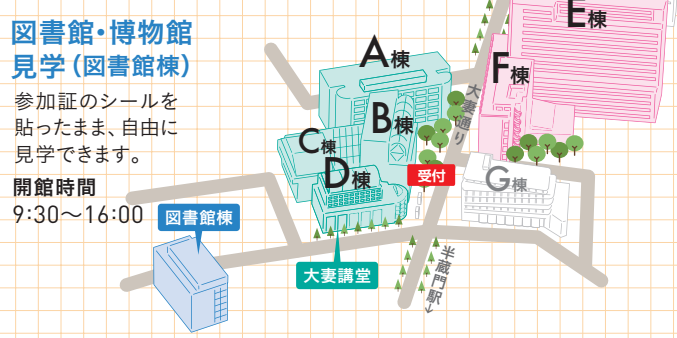

3/24日 時間 | 9:30~15:30

アンケートにご協力ください!

終了後QRコードからアンケートに回答ください。回答画面を提示いただければ、1F受付でグッズをプレゼントします!

全学共通プログラム

	9:30	10:00	11:00	12:00	13:00	14:00	15:00	15:30
入試ガイダンス 大妻講堂		10:00~10:30	10:45~11:15		13:00~13:30			15:00~15:30
大妻ガイダンス 大妻講堂	9:30~9:45			11:30~11:45				
年内合格のための準備講座 大妻講堂				12:00~12:45				
職員による何でも相談 E 6F ホール					9:30~15:30			
学生によるトークショー E B1F E055					11:20~11:50		14:20~14:50	
在学生に聞いてみよう E 1F コミュニケーションテラス			10:00~12:00			13:00~15:30		
大妻基礎講座 動画上映 E B1F E055		9:30~11:20			11:50~14:20			14:50~15:30

教室の表記/例
F432
建物棟名 階数
F棟4階
F432教室

マップは裏面!

学科・専攻説明会 & 教員との個別相談

家政学部	食物学科	個 B242 説 A150	説 A150 個 B242
------	------	---------------	---------------

CHIYODA CAMPUS MAP

学科・専攻説明会&教員との個別相談

説 学科・専攻説明会

午前・午後各1回
(30分)