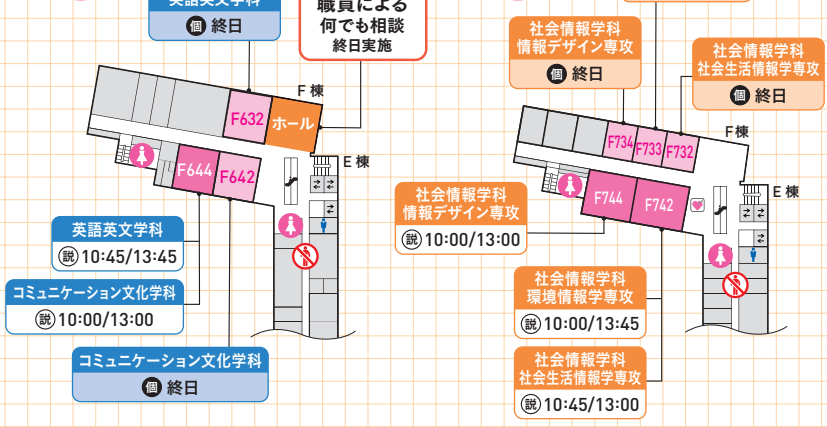

NEW!

		9:30	10:00	11:00	12:00	13:00	14:00	15:00	15:30
		45	15 30	45 15 30	45 15 30	45 15 30	45 15 30	45 15 30	15
家政学部	被服学科	個 F437		説 F435		個 F437	説 F435		
	食物学科	個 B242	説 A150			説 A150	個 B242		
	児童学科	個 F5ホール	説 F432			説 F432	個 F5ホール		
	児童教育専攻	個 F5ホール		説 F544		個 F5ホール	説 F544		
	ライフデザイン学科	個 F442	説 F435			説 F435	個 F442		
文学部	日本文学科	個 F542	説 F544			説 F544	個 F542		
	英語英文学科	個 F632		説 F644		個 F632	説 F644		
	コミュニケーション文化学科	個 F642	説 F644			説 F644	個 F642		
社会情報学部	社会生活情報学専攻	個 F732		説 F742		説 F742	個 F732		
	環境情報学専攻	個 F733	説 F742			個 F733	説 F742		
	情報デザイン専攻	個 F734	説 F744			説 F744	個 F734		
人間関係学部	社会学専攻	個 F3ホール	説 F335			個 F3ホール	説 F335		
	社会・臨床心理学専攻	個 F3ホール		説 F335		説 F335	個 F3ホール		
	人間福祉学科	個 F3ホール		説 F332		個 F3ホール	説 F332		
比較文化学部	比較文化学科	個 F4ホール		説 F432		個 F4ホール	説 F432		
データサイエンス学部	データサイエンス学科	個 F342	説 F332			説 F332	個 F342		
短期大学部	家政科	家政総合コース*2	個 F344	説 F337		説 F337	個 F344		
	食と栄養コース*2	NEW!	個 F344	説 F337		説 F337	個 F344		

教室の表記/例
F432
建物棟名 階数
F棟4階
F432教室

E・F棟 3F

4F

5F

6F

7F

CHECK!!

2025年4月開設予定
新学部 データサイエンス学部の特設サイト

データサイエンス学部*に関する最新情報はこちらをCHECK!
*仮称、認可申請中

<https://www.otsuma.ac.jp/datascience-special/>

大妻女子大学 大妻女子大学短期大学部

[千代田キャンパス]
〒102-8357 東京都千代田区三番町12番地
☎03-5275-6011(広報・入試センター)

受験生応援ページは
こちらをCHECK!