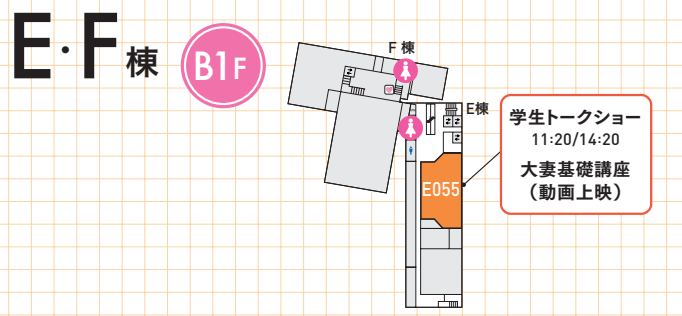

教室の表記/例
F432
建物棟名 階数
F棟4階
F432教室

マップは裏面!

学科・専攻説明会 & 教員との個別相談

家政学部	食物学科	個 B242 説 A150	説 A150 個 B242
------	------	---------------	---------------

CHIYODA CAMPUS MAP

学科・専攻説明会&教員との個別相談

説 学科・専攻説明会

午前・午後各1回
(30分)