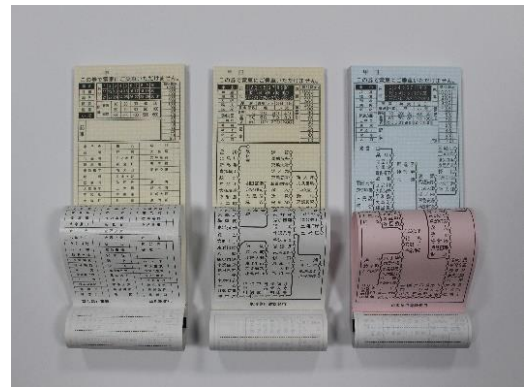

(6) 補充券風メモ帳

イ. 販売価格 1,301 円 (参考税込価格)

ロ. 商品種類

(イ) 入鋏式補充券風メモ帳 (品川駅補風)

(ロ) 車内補充券風メモ帳 (A 券風)

(ハ) 車内補充券風メモ帳 (B 券風)

ハ. 商品内容

補充券と呼ばれるきっぷをモチーフにしたメモ帳です。
品川駅ウィング号乗車口に常備されていた、駅名に
パンチで穴をあける入鋏式 (にゅうきょうしき)
補充券風が新たに加わりました。

また、車内補充券風も人気商品であり、お客さまから
のご要望も多く寄せられていたことから、券番を連番仕様に
リニューアルし、再販売いたします。

※この補充券風メモ帳で電車にご乗車いただけません。