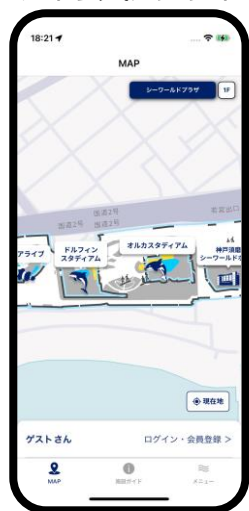

川崎重工業株式会社

NO.2024022

2024年5月30日

神戸須磨シーワールド公式アプリに 屋内位置情報サービス「mapxus Driven by Kawasaki™」を提供

川崎重工は、株式会社グランビスタ ホテル&リゾート（本社：東京都千代田区、代表取締役社長：須田 貞則）が2024年6月1日に開業する神戸須磨シーワールドの公式アプリ（以下、本アプリ）に、屋内位置情報サービス「mapxus Driven by Kawasaki™」を提供します。

「mapxus Driven by Kawasaki™」は、Wi-Fi 電波環境を活用した「屋内」での位置情報と GPS などで取得する「屋外」の位置情報と地図情報を併せて屋内外空間でシームレスな位置情報を提供するサービスで、屋内施設を併設するレジャー施設では当社初の適用事例となります。本アプリは、iPhone もしくは Android スマートフォン上で、屋内外空間を含む現在地情報の表示や、施設情報と連携した案内情報表示により、利用者の体験をサポートすることで充実した時間の実現に貢献します。

【主な特徴】

- ・ iPhone / Android スマートフォン用アプリとして無料で利用可能
- ・ 神戸須磨シーワールド施設の敷地内で、屋内/屋外空間でシームレスに自分の現在地表示が可能
- ・ 施設情報と連携したデジタルマップにより、水槽などの生きものの情報や館内設備の情報を表示

【神戸須磨シーワールド公式アプリイメージ】

<デジタルマップ/現在位置の表示>

<施設情報の表示>

当社は、神戸の地で発展してきた企業として、「mapxus Driven by Kawasaki™」を通じて神戸市の活性化に寄与するとともに、地域社会の持続可能性に貢献してまいります。