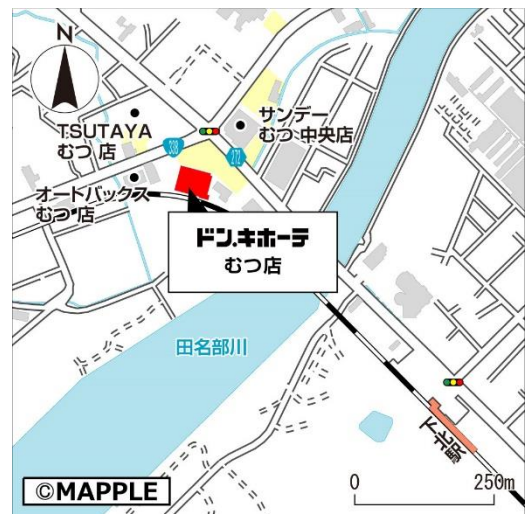

■驚きの安さと非日常的エンターテイメント感を提供

ヤングファミリーが多い地域性でもあることから、ファミリーにはうれしいドン・キホーテならではの“驚安”を感じていただけるコーナーも設けます。

各地の新店舗などで人気のコーナー『3itz toc(ミツトック)』を同店でも展開。対象の家庭用雑貨商品を自由に3点組み合わせると同時に購入することで“3つ(ミツ)得(トック)”にお買い求めいただけます。また、食品コーナーでは“驚安食品”も随時販売。このほかに、ラーメン横丁コーナーでは、各地のご当地麺や有名店のカップ麺や袋麺などを揃え、遠出せずに、日本各地のラーメンを味わえる楽しさも提供します。

周辺に娯楽施設が少ない地域のため、日常使いに便利だけでなく、放課後に友達と、休日には家族みんなで楽しい時間を過ごせるエンタメ感満載の演出や品ぞろえを目指します。

特に演出では、むつ市の有名なお祭りを想像させる山車やむつ市のプロモーション『むつ市のうまいは日本一!』のPRキャラクター『ムッシュ・ムチュラン I 世』と当社公式キャラクター『ドンペン』コラボの演出で、ワクワク・ドキドキするお買い物時間をお過ごしください!

■店舗概要

名称: ドン・キホーテむつ店
 営業時間: 9:00~24:00
 所在地: 青森県むつ市中央2丁目7-2
 交通: 公共交通機関/JR大湊線 下北駅より徒歩約10分
 開店日: 2024年6月27日(木) 9:00
 売場面積: 1904.9㎡(直営のみ)
 建物構成: 鉄骨平屋建て
 商品構成: 食品、酒、日用消耗品、家庭雑貨品、化粧品、ペット用品、スポーツ用品、家電製品、衣料品、他
 駐車台数: 147台(施設共用)
 駐輪台数: 45台