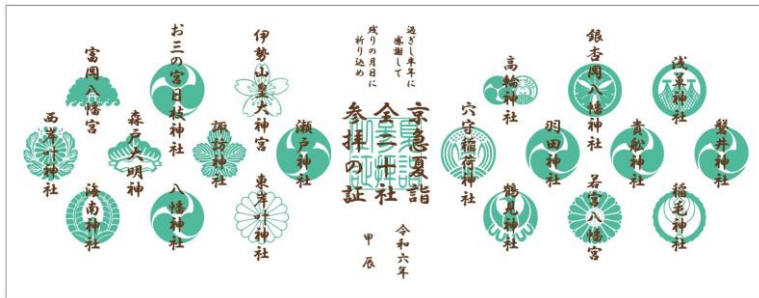

■20神社達成賞

引換え開始日	賞品	個数	引換神社
6月30日(日)～	京急夏詣 参拝の証手ぬぐい	先着1,000名様	①伊勢山皇大神宮 ⑬富岡八幡宮

- ※引換神社でプレゼント引き換えの旨を伝え、御朱印を受けてから賞品をお受け取りください。
- ※お一人様1個のみのお渡しとさせていただきます。代理の方の受け取りもできません。
- ※北エリア，南エリアともお渡しするオリジナルグッズは同じものです。
- ※リーフレット1冊で「エリア達成賞」，「20神社達成賞」のどちらも獲得できます。

4. 京急夏詣号の運行

「オリジナルヘッドマーク」，車内では，「7種類の手ぬぐい風特殊中吊りポスター」や「つり革の装飾」を掲出した「京急夏詣号」を運行します。