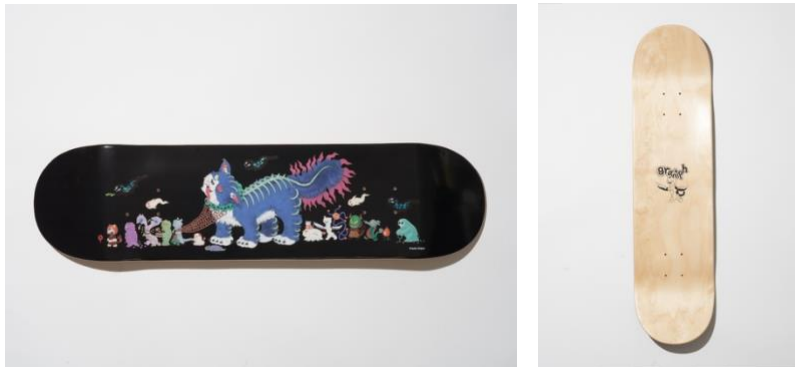

旗艦店「グラニフ東京」限定企画

原宿にあるグラニフの旗艦店「グラニフ東京」では、本コラボレーションの旗艦店限定企画として、スケートボードを発売。また、2階「グラニフカフェ」では、カフェラテへのラテアートに、期間限定で「キチキチサーカス団」の2種類のグラフィックをラインナップしております。

・スケートボード（珍奇猫行進） ¥17,000（税込）

発売日：2024年6月25日(火)