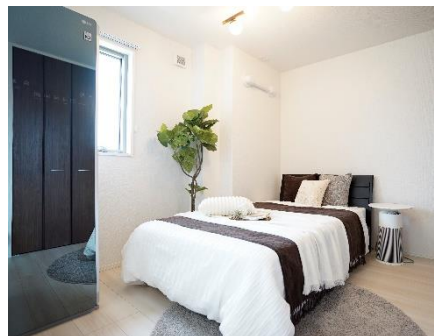

【HOME&GOODS】