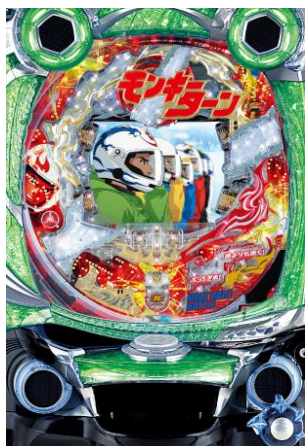

パチンコ「CR モンキーターン 誰よりも速く！」
10月20日ホール導入
～大人気アニメを題材としたパチンコ機第2弾～

ボートレース業界が開発に協力し、株式会社西陣が製作したパチンコ「CR モンキーターン 誰よりも速く！」が、10月20日(月)よりホール導入されます。

この機種は、大人気アニメ「モンキーターン」を題材としたパチンコの第2弾となっており、液晶上で主人公波多野憲二をはじめ、ライバルの洞口雄大や榎木祐介など原作おなじみの選手が多数登場します。また、実機のいたるところにボートレースのスピード感、迫力が詰め込まれたものとなっております。

【パチンコ台デザイン】

【機種イメージ】

パチンコ「CR モンキーターン 誰よりも速く！」機種サイト

<http://www.nishijin.co.jp/jp/machine/2014/monkeyturn2/>

URL <http://www.boatrace.jp/>