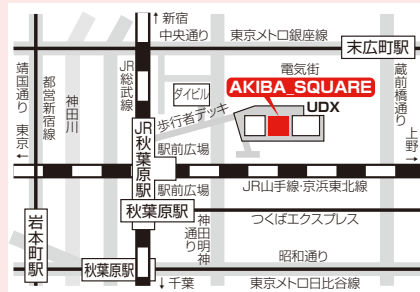

もうすぐ受験の人にも、学校選びがこれからの人にも

2024 私立中高 進学相談会

高校受験生・
中学受験生と
保護者対象

※中2・小5以下の皆さまも大歓迎

入場無料 / 予約不要

in 秋葉原

- 各学校の相談コーナー
- 進学総合相談コーナー
- 財海外子女教育振興財団による帰国生相談コーナー
- 過去問題集販売

志望校決定に役立つ本を
プレゼント!

来場者特典

11/10 日

12:30~16:30

会場：秋葉原 UDX2F
アキバ・スクエア
(秋葉原駅直結)

最寄駅

- JR「秋葉原駅」電気街口徒歩2分
- 東京メトロ銀座線「末広町駅」1・3番出口徒歩3分
- 東京メトロ日比谷線「秋葉原駅」2・3番出口徒歩4分
- 都営新宿線「岩本町駅」A3出口徒歩5分
- つくばエクスプレス「秋葉原駅」A1出口徒歩3分

※車でのご来場はご遠慮ください。

参加校は裏面をご確認ください

主催 大学通信 協賛 声の教育社

志望校が見つかるラストチャンス!!

問い合わせ先 ※会場となるアキバ・スクエアへのお問い合わせはご遠慮ください。

大学通信 進学相談会係 TEL.03(3515)3541

〒101-0051 東京都千代田区神田神保町3-2-3

大学通信オンライン

2024

私立中高進学相談会