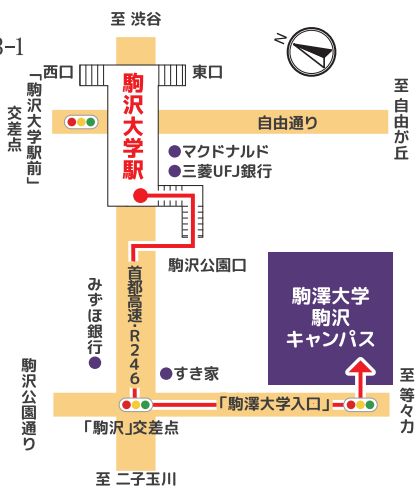

かとう きょうこ
加藤 響子 (MC)

フリーアナウンサー
2014年駒澤大学経営学部市場戦略学科卒業。山梨放送を経て、2019年からフリーアナウン
サーとして、テレビ・ラジオ・イベント司会者として多方面で活躍中。自身のYouTubeチャン
ネル『カトキョーチャンネル』も運営。📺 @katokyo

会場

駒澤大学 駒沢キャンパス 記念講堂

〒154-8525
東京都世田谷区駒沢1-23-1

アクセス

「駒沢」交差点左折
「駒沢大学」駅より
徒歩約10分

駒沢キャンパス案内図

正門入口から直進し
正面に見える「本部棟」の
北側(左隣)にあります