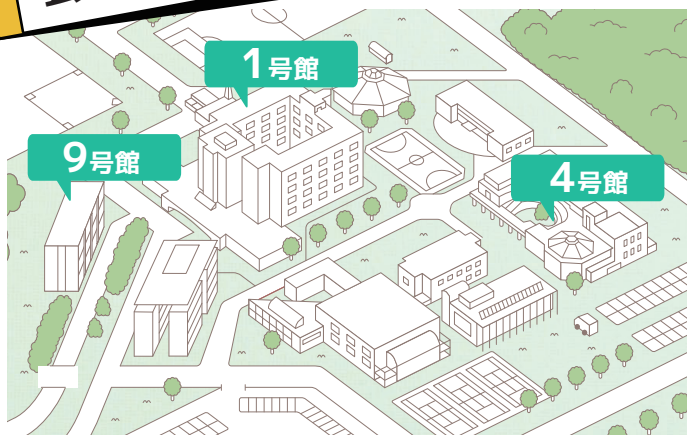

## オリジナルゲームを体験しよう

10:00 ~ 15:00 1号館1階 ロビー

AIにより目的地までゼロ距離誘導

## 公開講座 惑星探査ローバコンテストへの挑戦

13:00 ~ 13:45

4号館1階 メディア・ホール

アニメ宇宙兄弟でも取り上げられた惑星探査ローバ CanSat のコンテストに、我々は挑戦しています。本講座では CanSat コンテスト挑戦について紹介します。

ワカバマンに会える!

## ワカバマンショー

■ 11:00 ~

■ 14:00 ~

1号館1階 視聴覚教室

応援  
ヨロシク!

## 会場案内