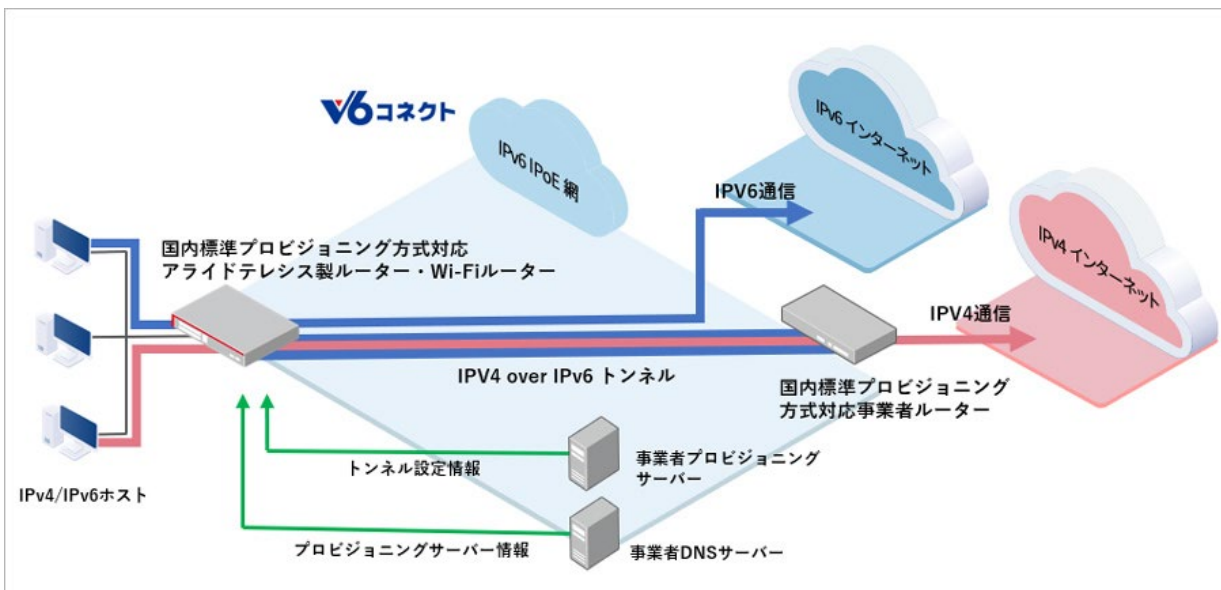

■朝日ネットの「v6 コネクト(IPIP 方式)」による IPv4・IPv6 インターネットへの同時接続の例

●朝日ネット提供の「v6 コネクト」サービスに関してはこちらからご確認ください。
<https://v6connect.net/>