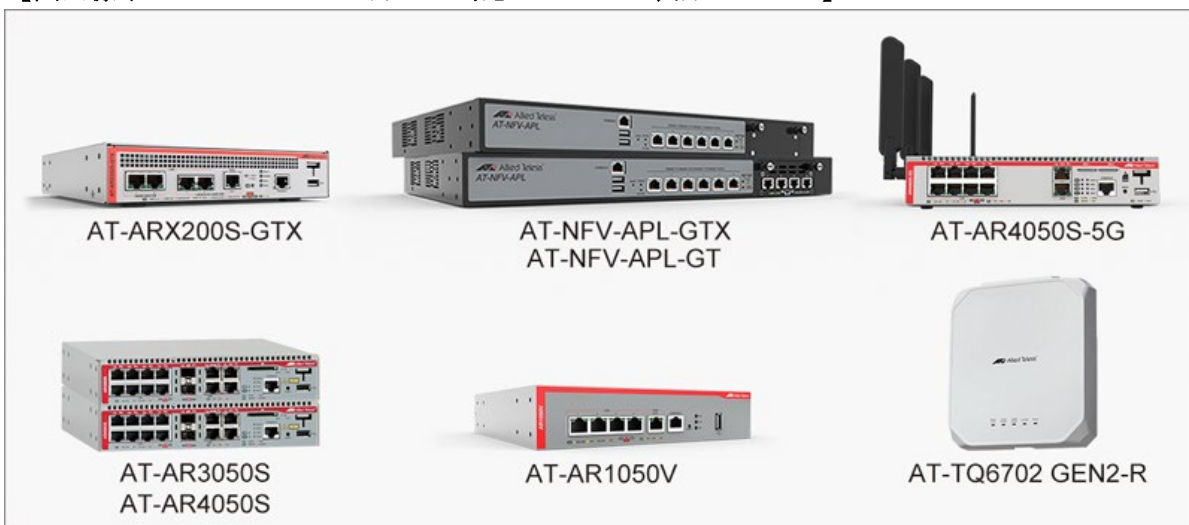

●本動作検証については、こちらからご確認ください。

<https://www.allied-telesis.co.jp/products/info/interope/rt-internet/>

●国内標準プロビジョニング方式に対応の製品：AT-ARX200S-GTX、AT-NFV-APL-GTX、AT-NFV-APL-GT、AT-AR4050S-5G、AT-AR4050S、AT-AR3050S、AT-AR1050V、AT-TQ6702 GEN2-R

- **AT-ARX200S-GTX**
 高速・高収容・高セキュリティの 10G・マルチギガ対応 SD-WAN ルーター
- **AT-NFV-APL-GTX・AT-NFV-APL-GT**
 10G 対応の高速・大規模ネットワークの構築に最適な UTM ファイアウォール製品
- **AT-AR4050S-5G**
 5G/LTE 通信対応、2つの SIM スロット搭載によりモバイル回線でも高い可用性を実現可能な VPN アクセス・ルーター
- **AT-AR4050S・AT-AR3050S**
 UTM 機能対応でセキュアネットワークを実現する小中規模向け VPN ルーター
- **AT-AR1050V**
 SOHO や小規模ブランチオフィス向けの VPN エッジ・ルーター
- **AT-TQ6702 GEN2-R**
 無線 LAN アクセスポイントと VPN ルーター機能を搭載した Wi-Fi ルーター